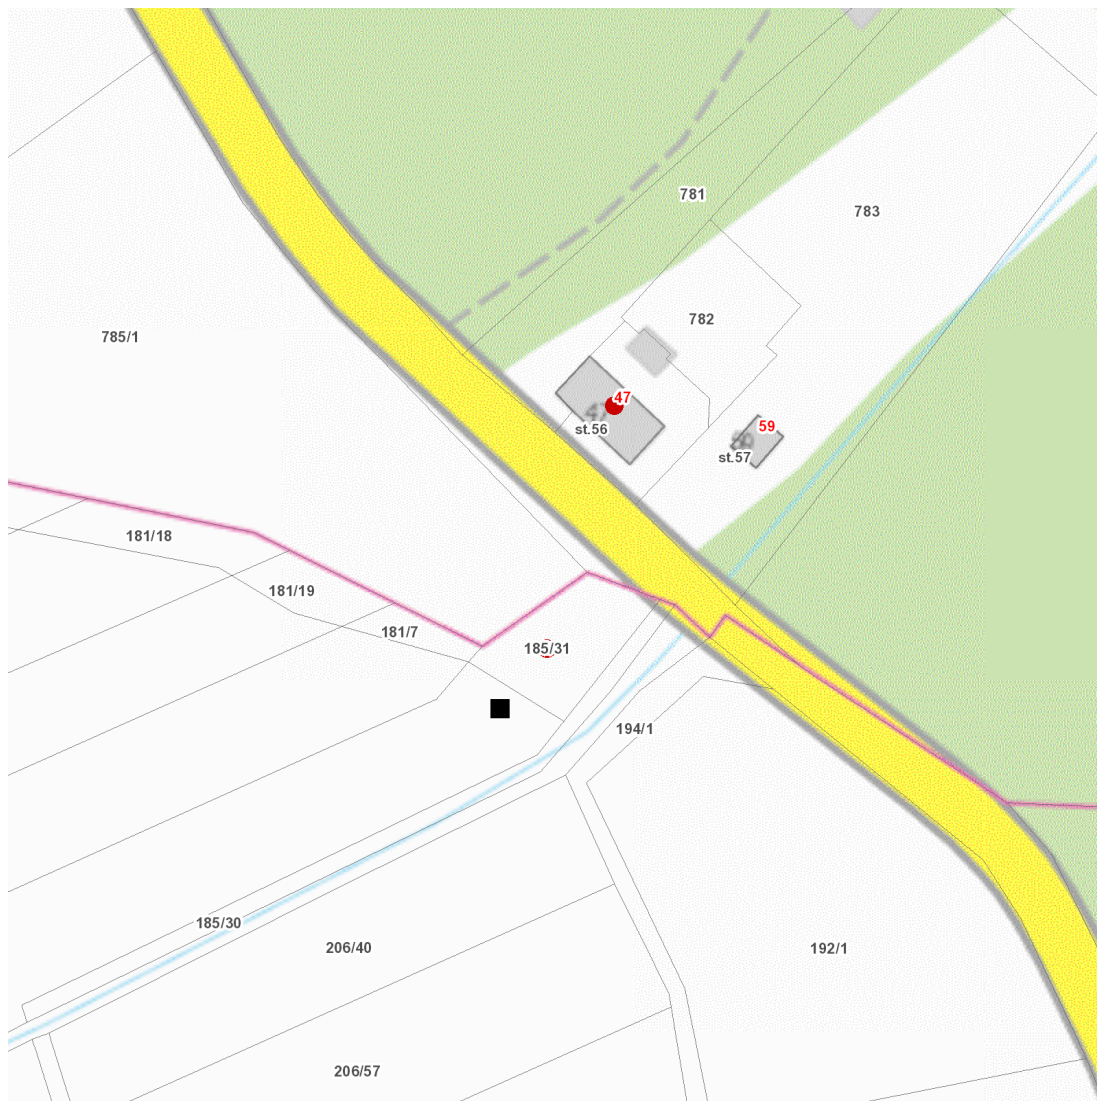

dne **22. 5. 2024** od **7:30** do **18:30** hodin

Plánovaná odstávka zahrnuje tyto lokality:

Kostelecké Horky (okres Rychnov nad Kněžnou)
č. p. 47

kat. území **Přichovice** (kód **721824**): parcelní č. 185/31

dne 22. 5. 2024 od 7:30 do 18:30 hodin

Orientační mapový podklad odstávkou dotčených lokalit

VYSVĚTLIVKY

- – adresy dotčené odstávkou elektřiny
- – místa připojení k elektrické síti dotčená odstávkou

INFORMACE ZASLÁNA